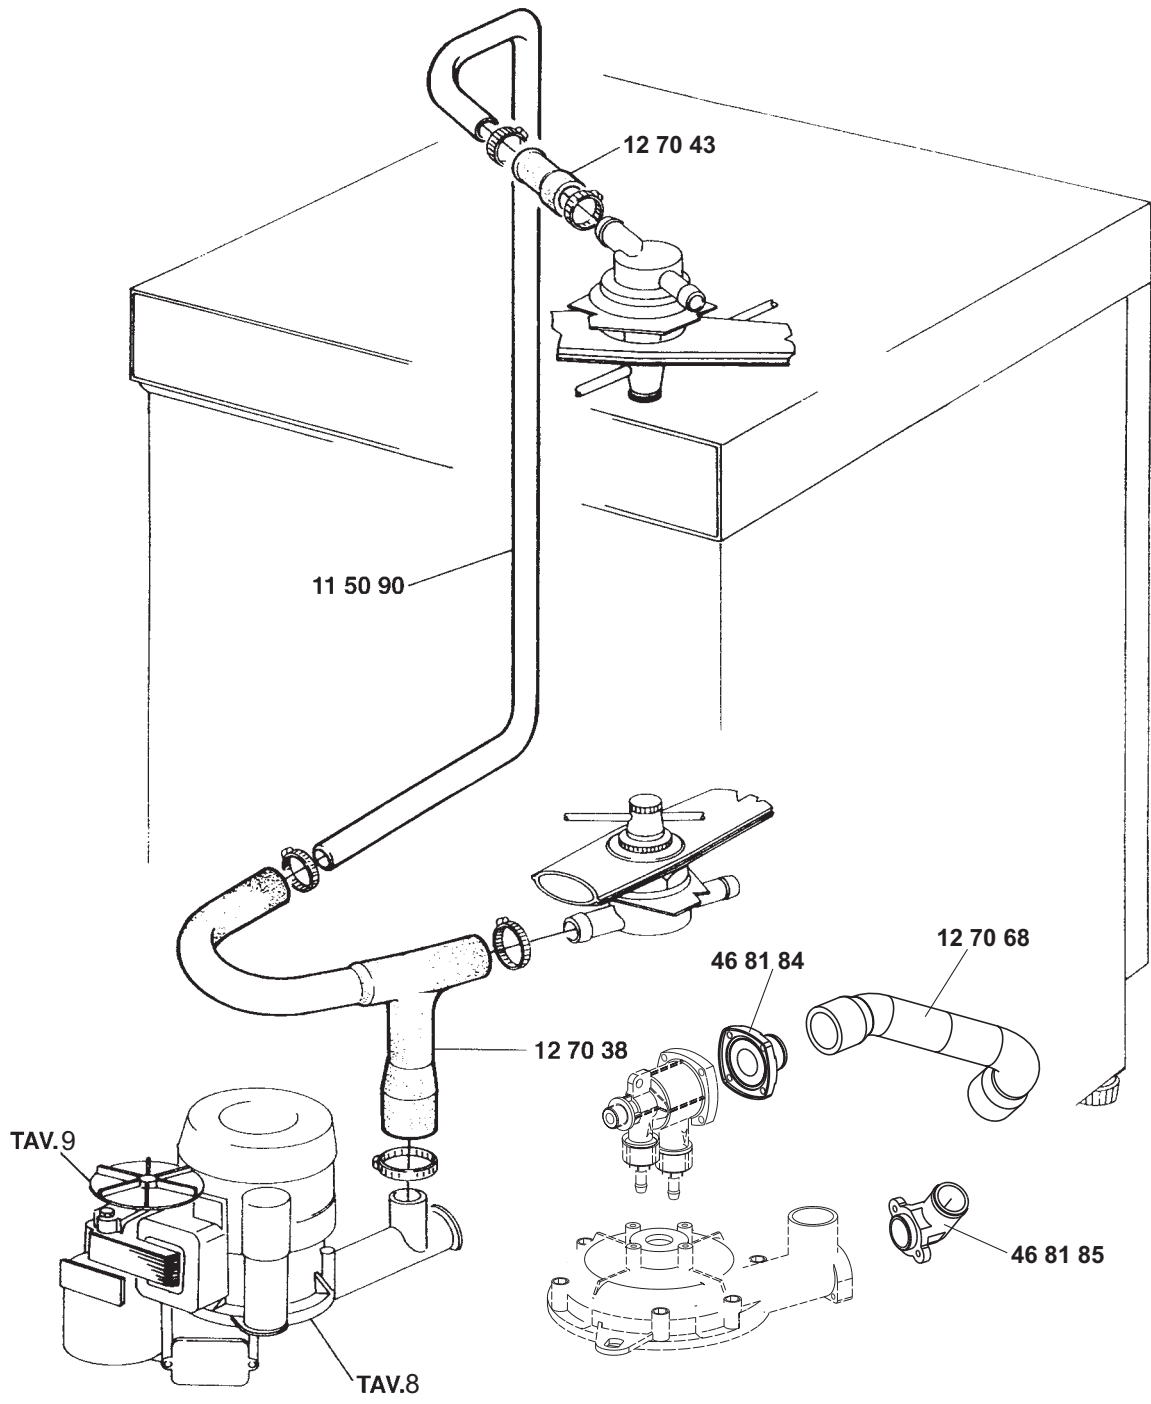

ELETTROBAR

**SPARE PARTS CATALOGUE
ERSATZTEILKATALOG
CATALOGUE PIECES DETACHEES
CATALOGO PARTI RICAMBIO
CATALOGO DE PIEZAS DE RECAMBIO
CATALOGO PEÇAS DE REPOSICAO**

River 43

2002

* OPTIONAL

* OPTIONAL

T.70

GRE 21000 RA