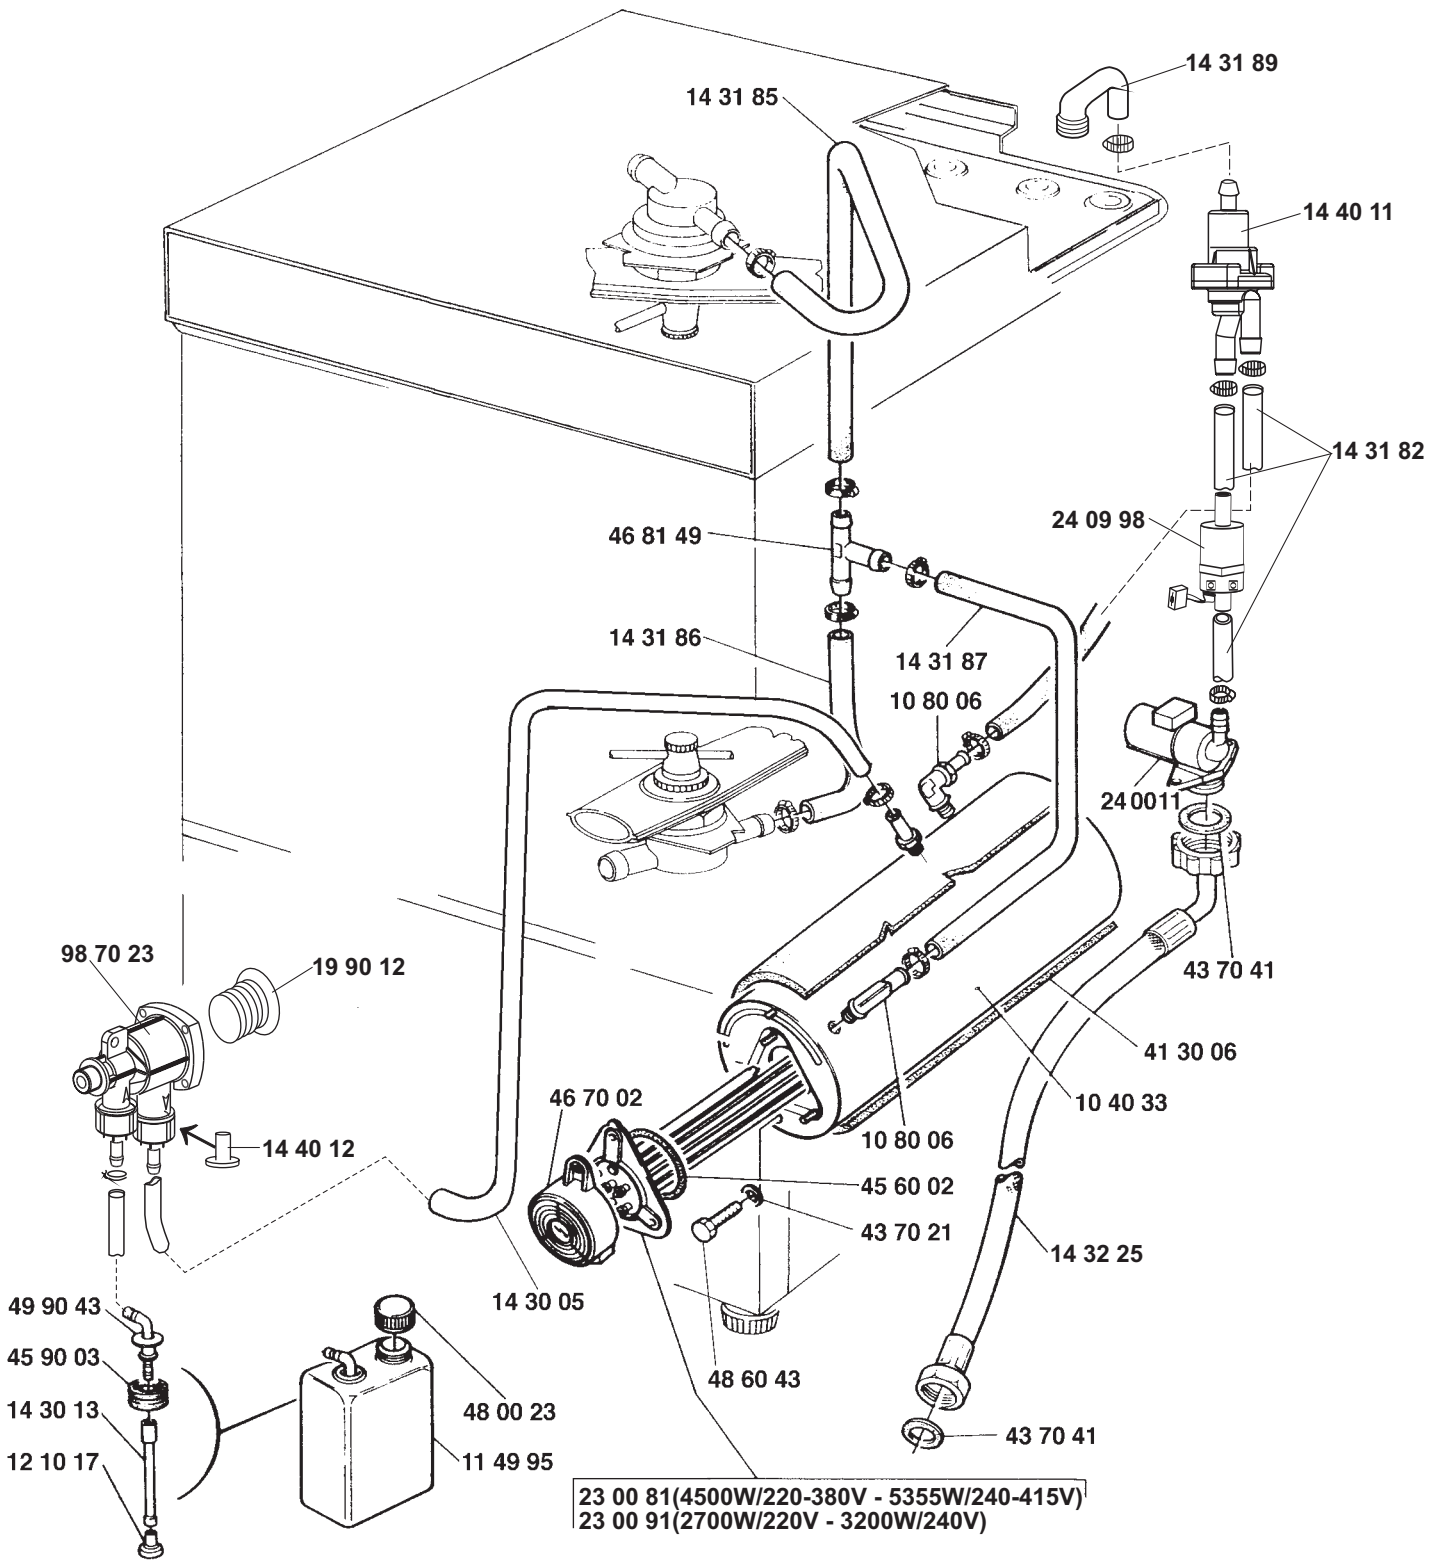

ELETTROBAR

**SPARE PARTS CATALOGUE
ERSATZTEILKATALOG
CATALOGUE PIECES DETACHEES
CATALOGO PARTI RICAMBIO
CATALOGO DE PIEZAS DE RECAMBIO
CATALOGO PEÇAS DE REPOSICAO**

River 43

2002

* OPTIONAL

* OPTIONAL

T.70

GRE 21000 RA