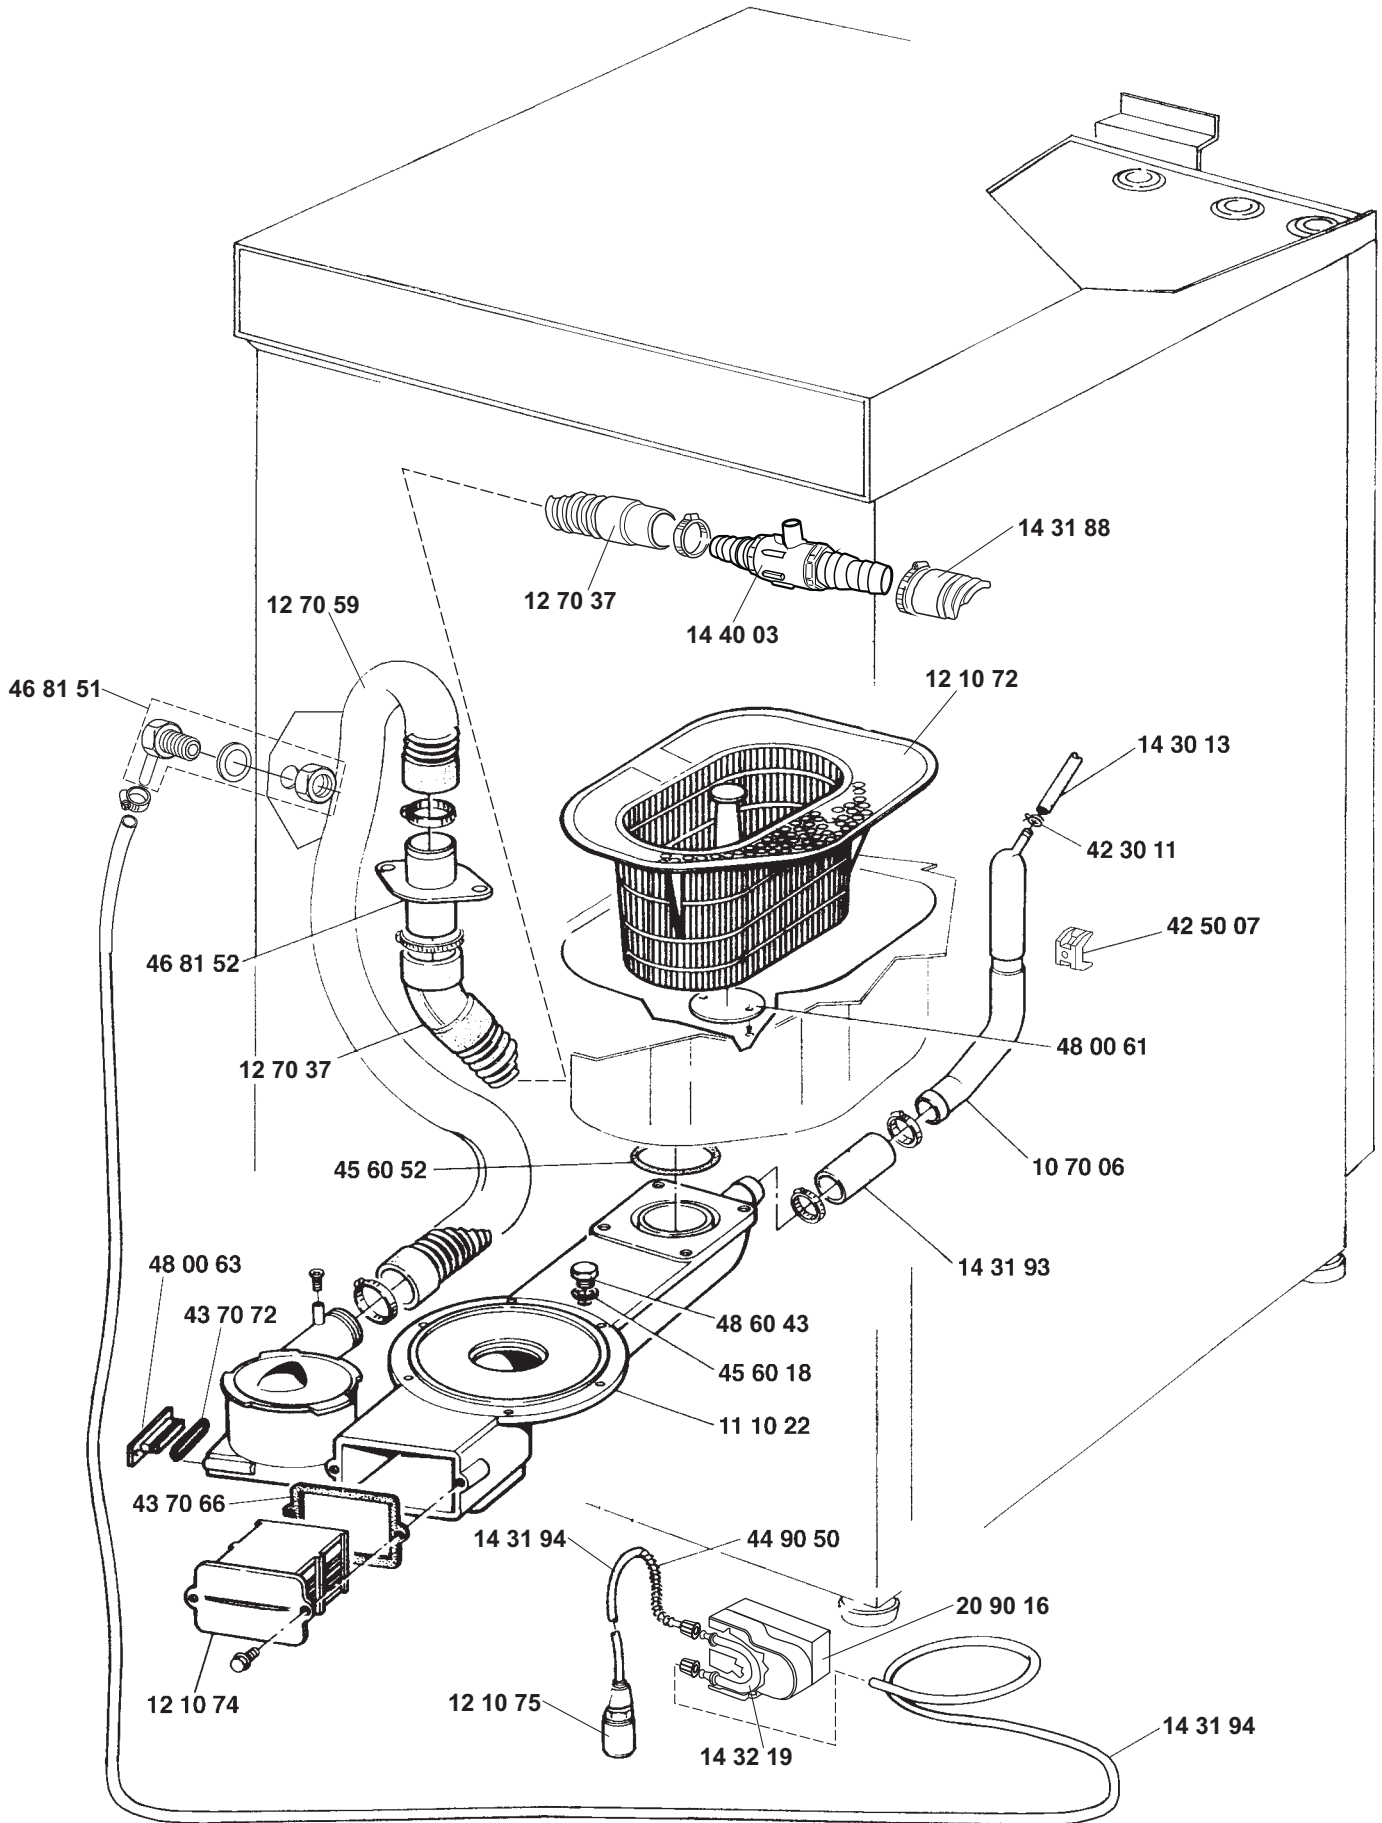

ELETTROBAR

**SPARE PARTS CATALOGUE
ERSATZTEILKATALOG
CATALOGUE PIECES DETACHEES
CATALOGO PARTI RICAMBIO
CATALOGO DE PIEZAS DE RECAMBIO
CATALOGO PEÇAS DE REPOSICAO**

River 43

2002

* OPTIONAL

* OPTIONAL

T.70

GRE 21000 RA