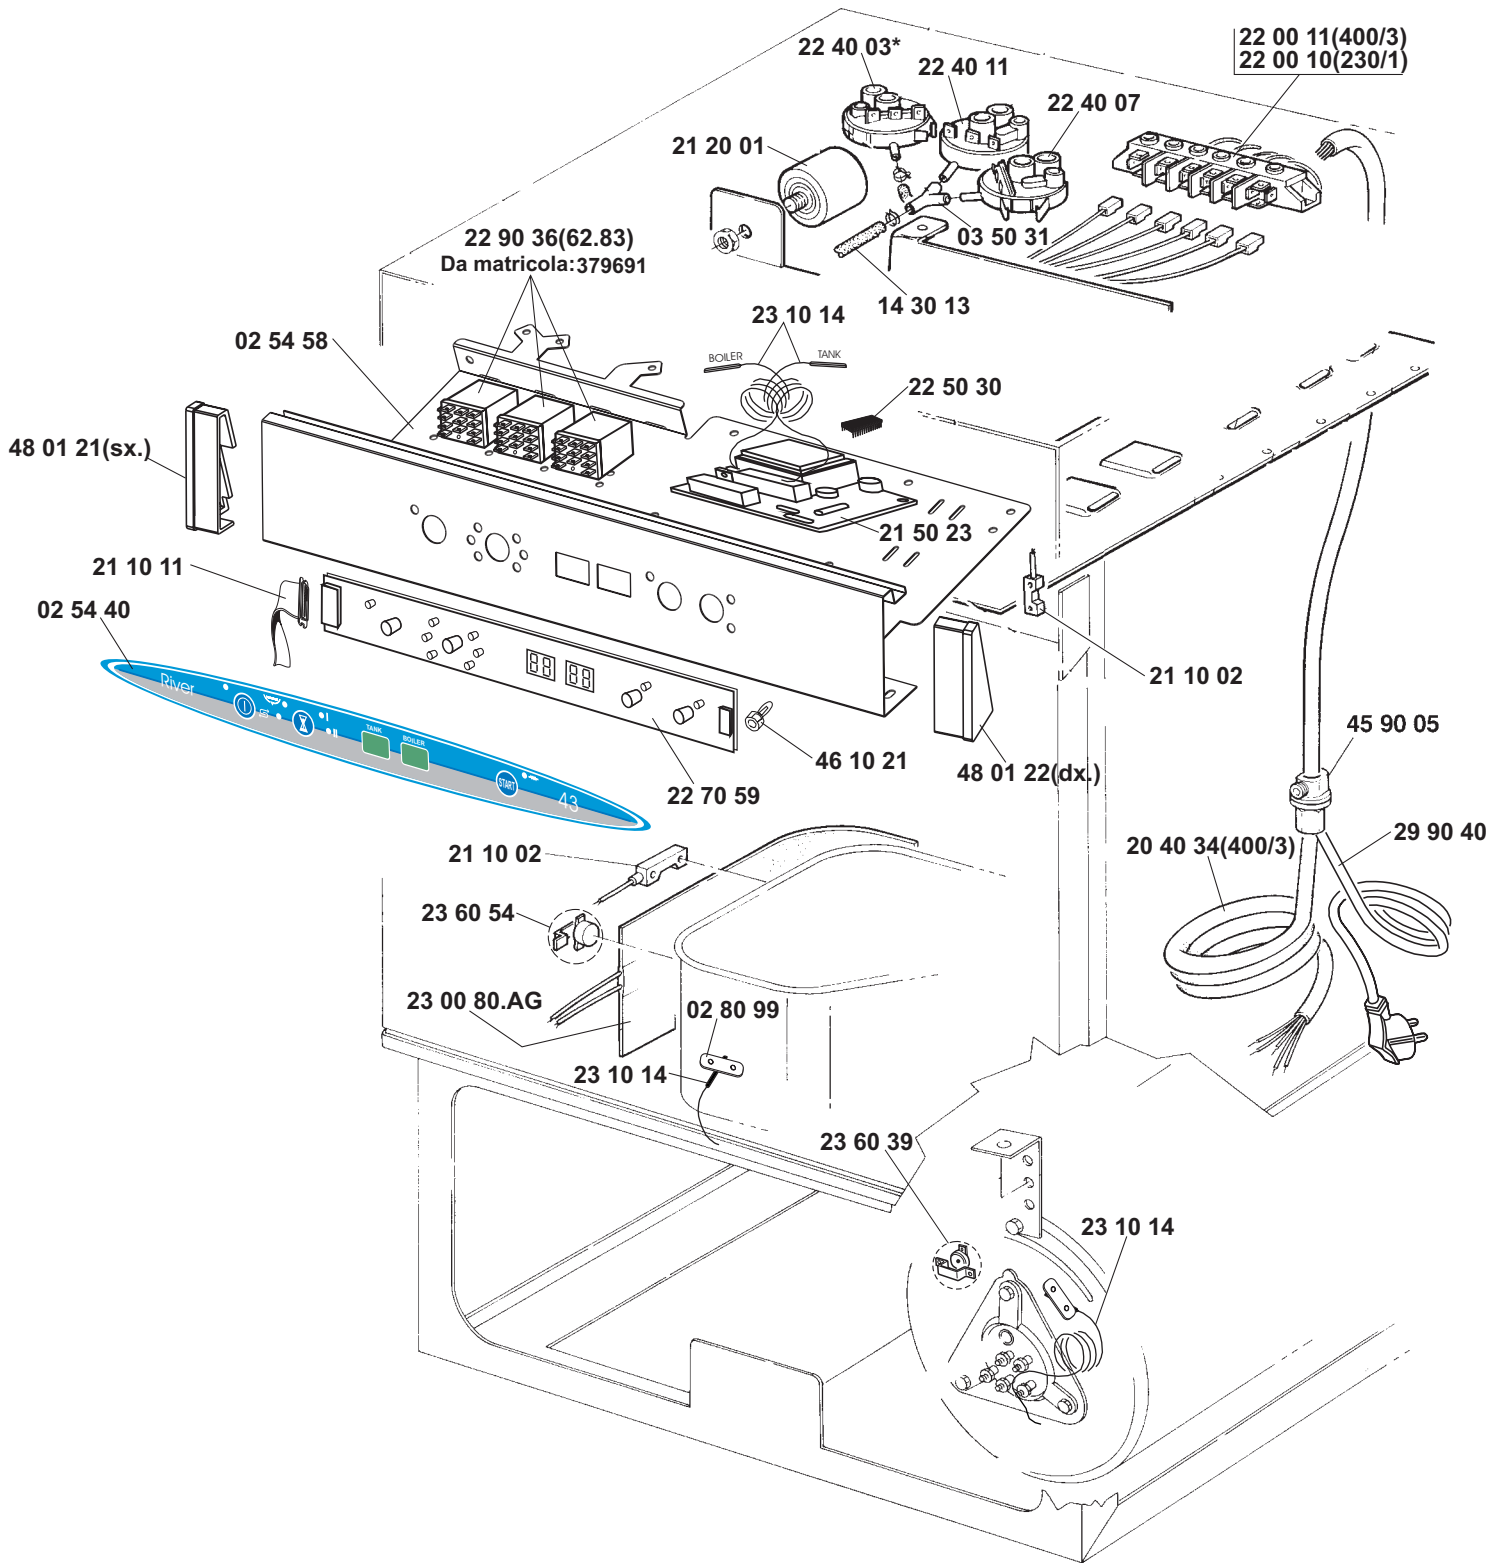

ELETTROBAR

**SPARE PARTS CATALOGUE
ERSATZTEILKATALOG
CATALOGUE PIECES DETACHEES
CATALOGO PARTI RICAMBIO
CATALOGO DE PIEZAS DE RECAMBIO
CATALOGO PEÇAS DE REPOSICAO**

River 43

2002

* OPTIONAL

* OPTIONAL

T.70

GRE 21000 RA