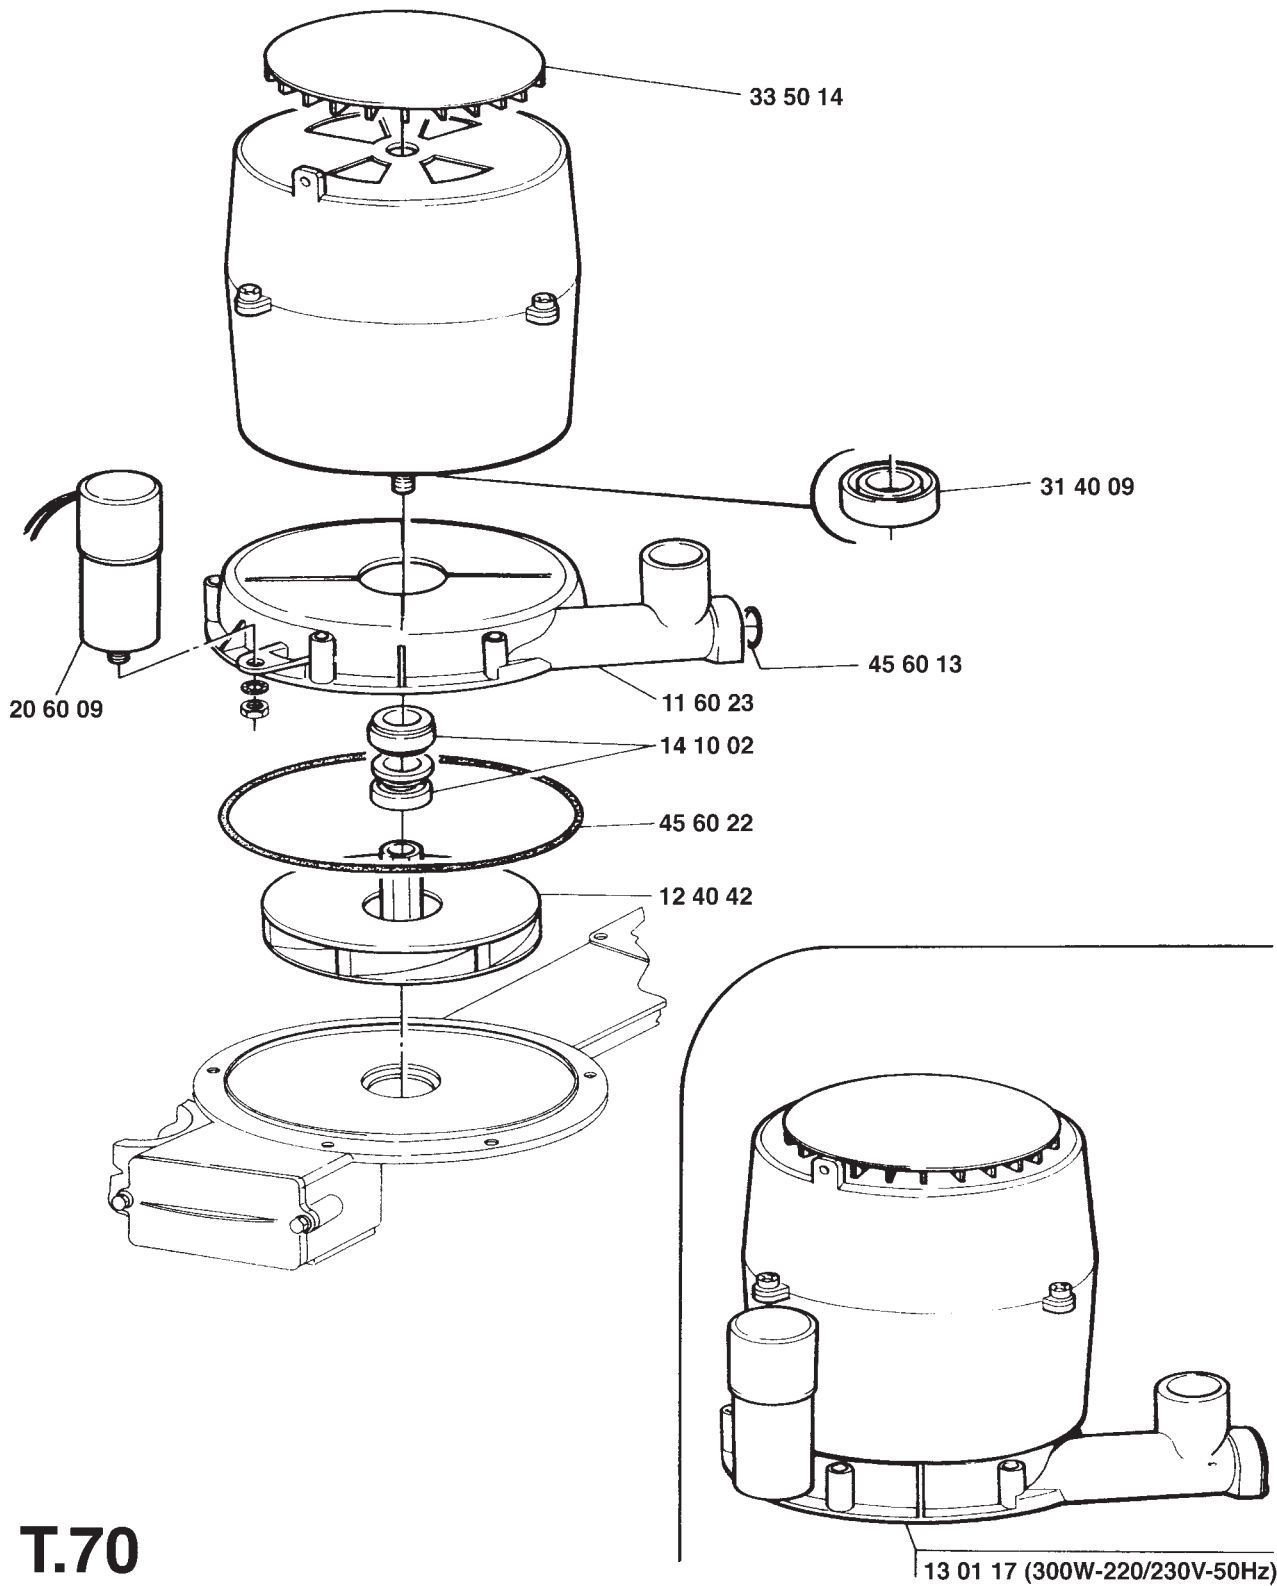

ELETTROBAR

**SPARE PARTS CATALOGUE
ERSATZTEILKATALOG
CATALOGUE PIECES DETACHEES
CATALOGO PARTI RICAMBIO
CATALOGO DE PIEZAS DE RECAMBIO
CATALOGO PEÇAS DE REPOSICAO**

River 43

2002

* OPTIONAL

* OPTIONAL

T.70

GRE 21000 RA