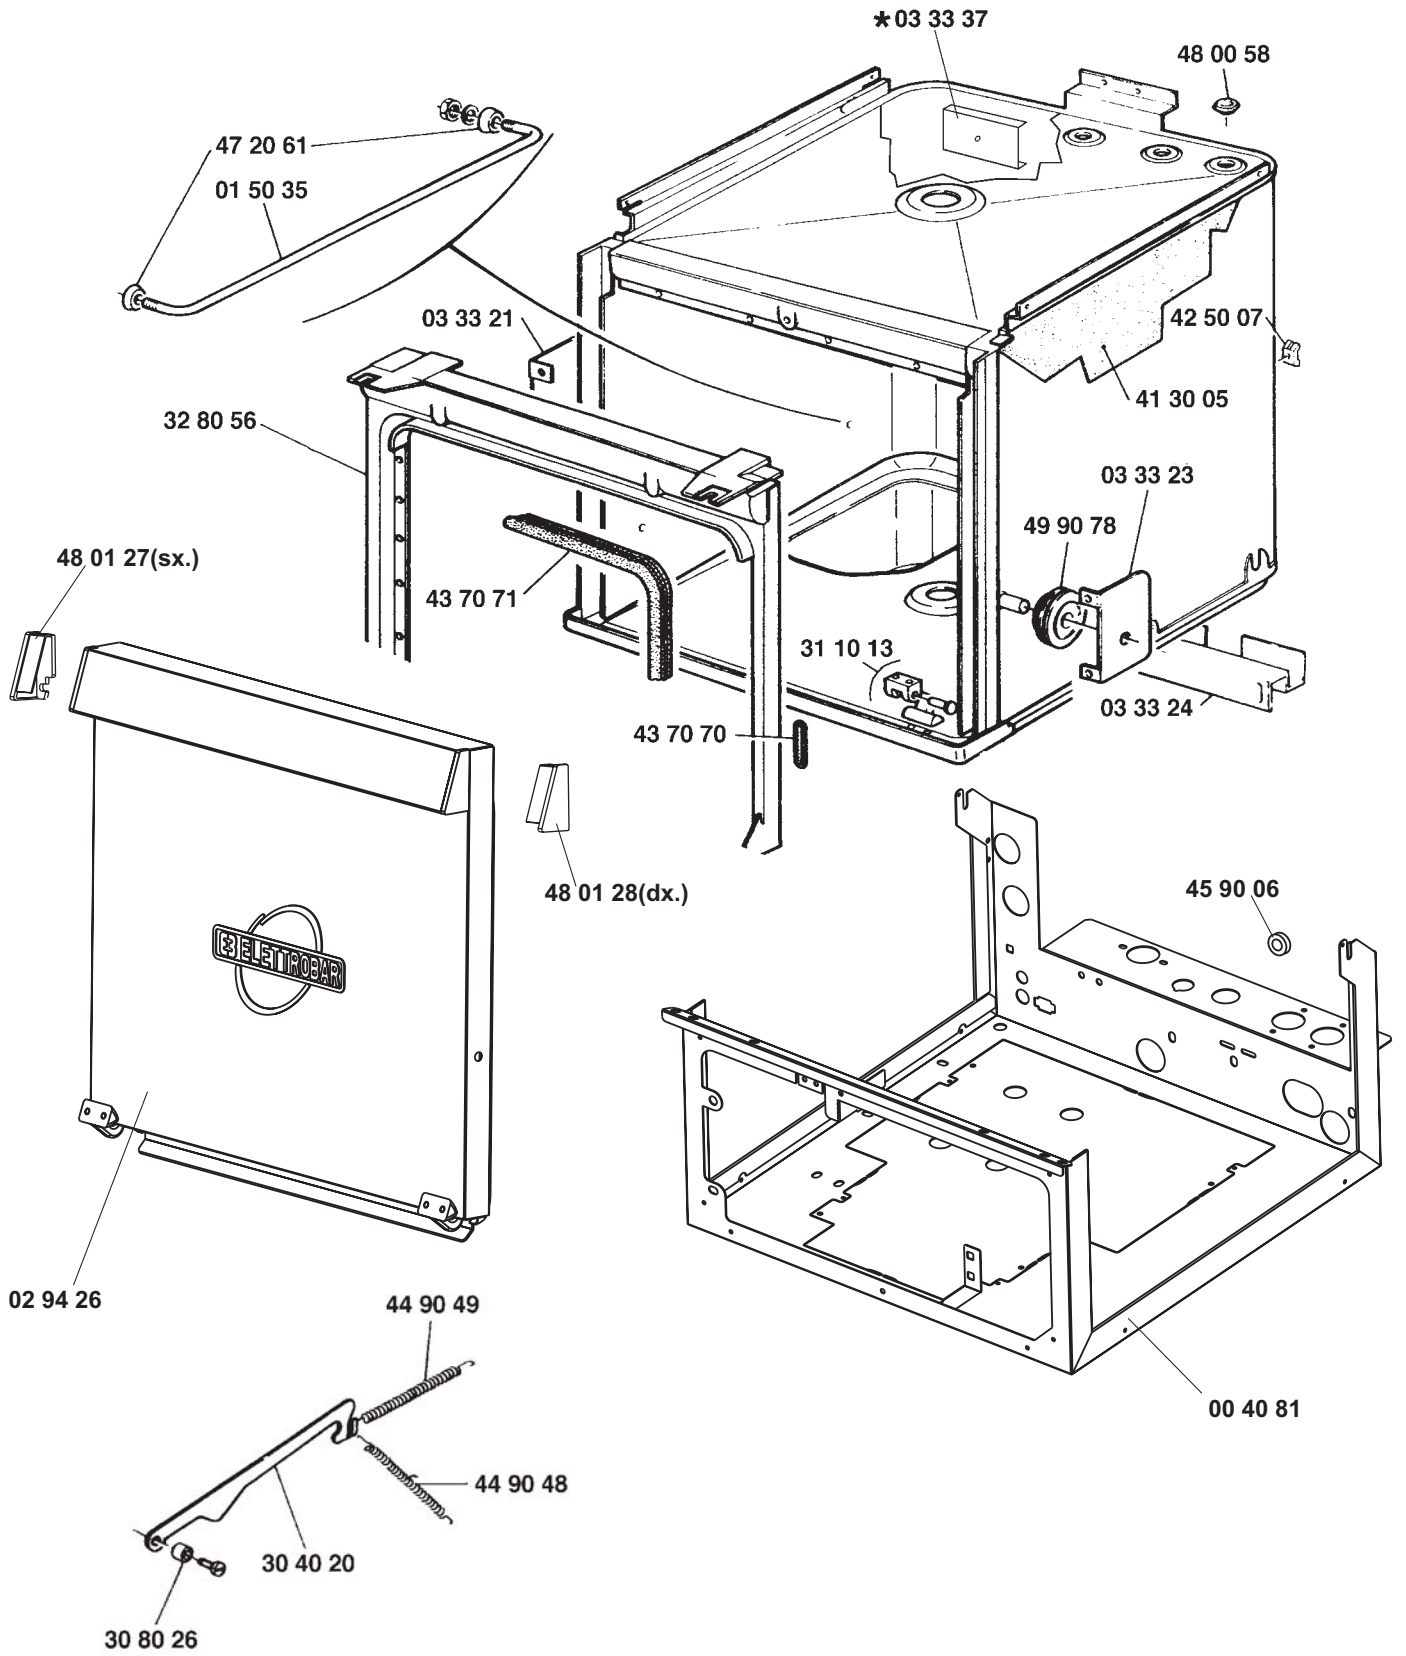

ELETTROBAR

**SPARE PARTS CATALOGUE
ERSATZTEILKATALOG
CATALOGUE PIECES DETACHEES
CATALOGO PARTI RICAMBIO
CATALOGO DE PIEZAS DE RECAMBIO
CATALOGO PEÇAS DE REPOSICAO**

River 43

2002

* OPTIONAL

* OPTIONAL

T.70

GRE 21000 RA