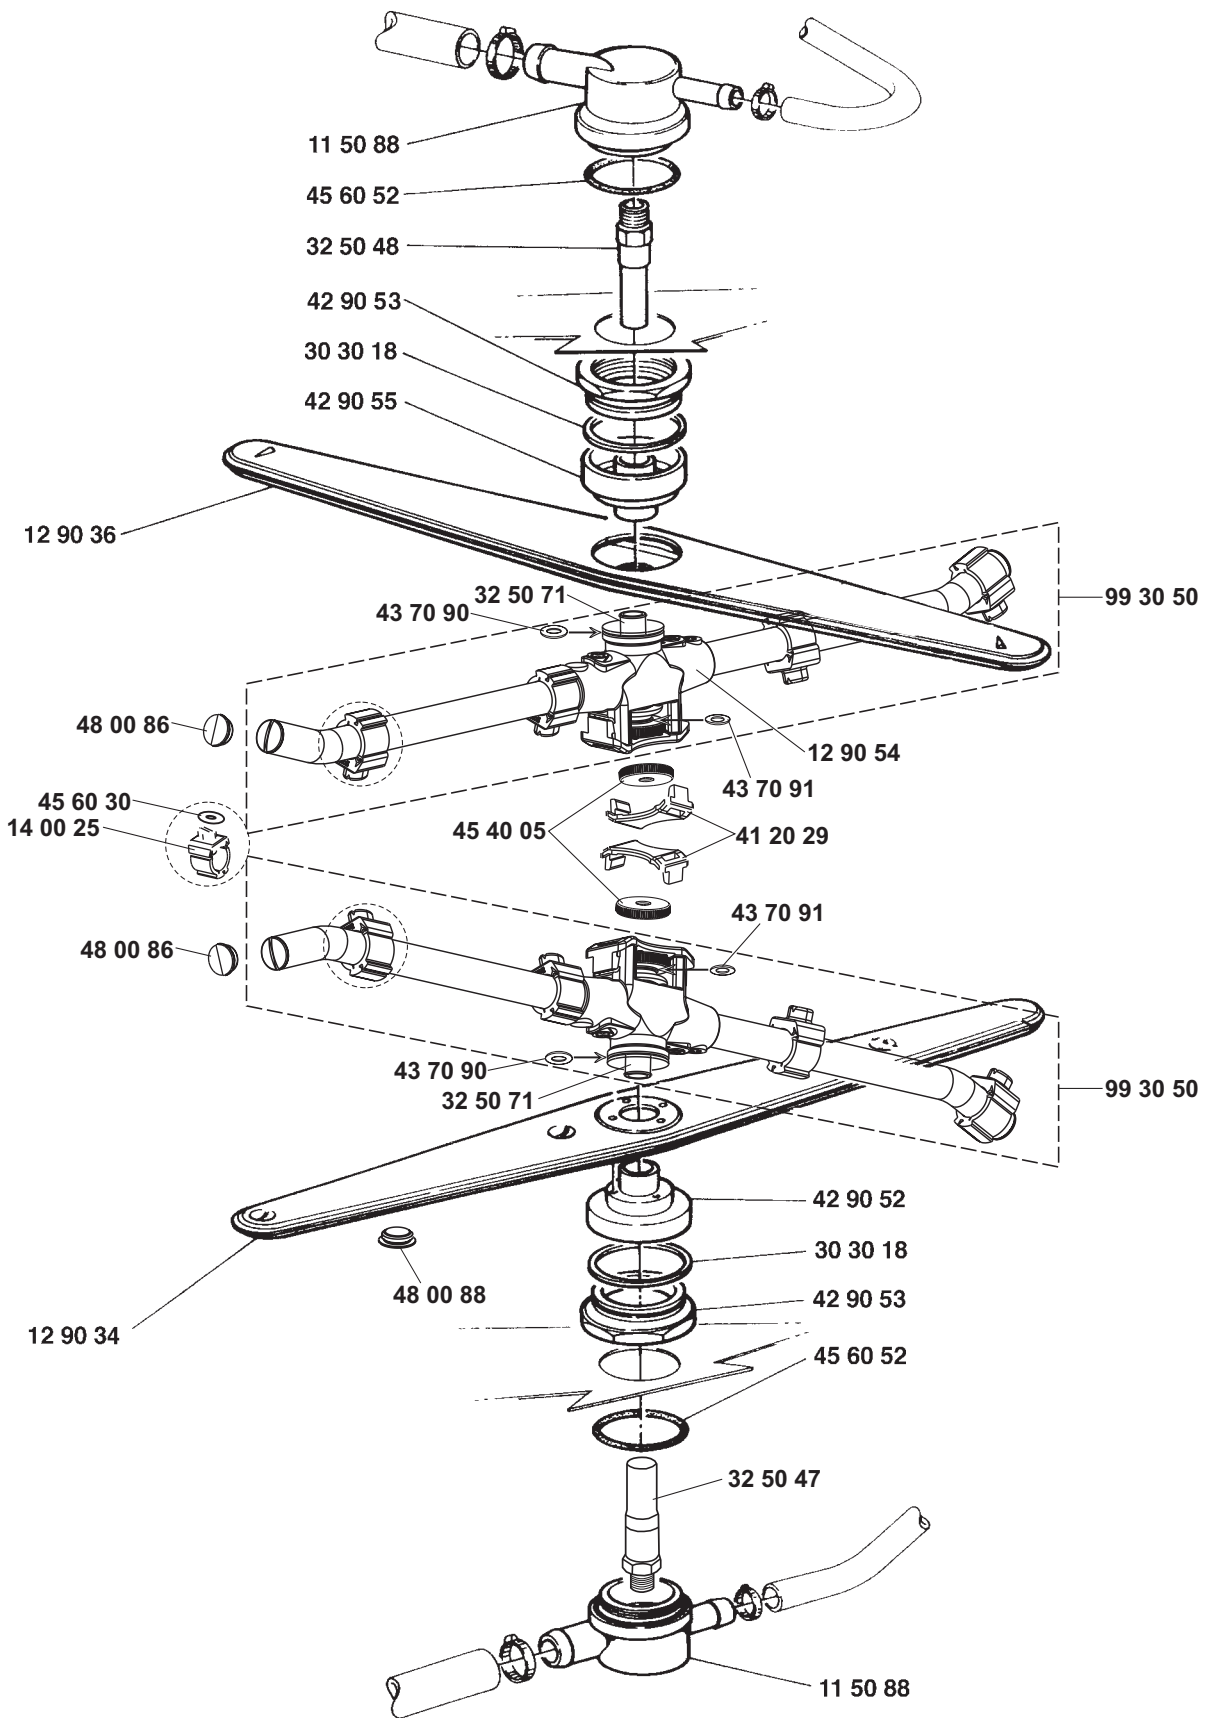

ELETTROBAR

**SPARE PARTS CATALOGUE
ERSATZTEILKATALOG
CATALOGUE PIECES DETACHEES
CATALOGO PARTI RICAMBIO
CATALOGO DE PIEZAS DE RECAMBIO
CATALOGO PEÇAS DE REPOSICAO**

River 43

2002

* OPTIONAL

* OPTIONAL

T.70

GRE 21000 RA